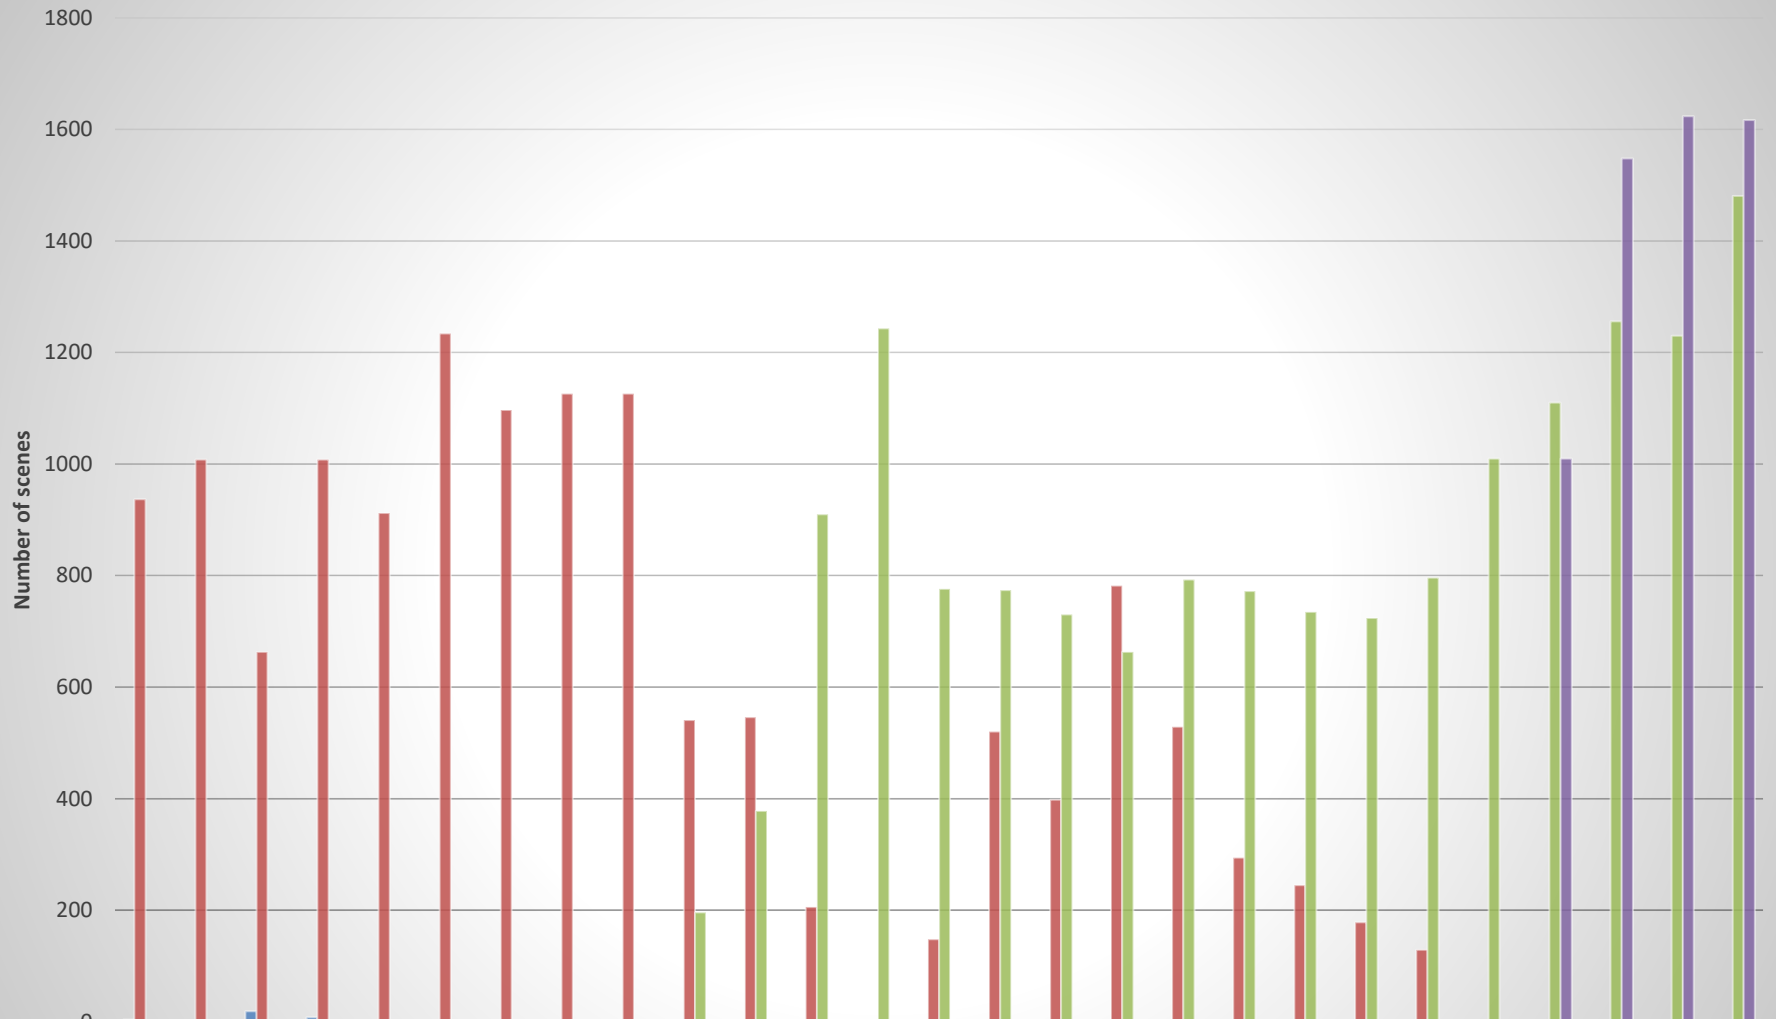

# Landsat Scenes of South Africa Less Than 20% Cloud Cover

	1990	1991	1992	1993	1994	1995	1996	1997	1998	1999	2000	2001	2002	2003	2004	2005	2006	2007	2008	2009	2010	2011	2012	2013	2014	2015	2016
L4	4	0	6	2	0	0	0	0	0	0	0	0	0	0	0	0	0	0	0	0	0	0	0	0	0	0	0
L5	645	700	501	646	586	740	662	668	728	336	301	118	0	87	367	262	498	374	168	144	112	80	0	0	0	0	0
L7	0	0	0	0	0	0	0	0	0	146	269	543	774	501	589	569	494	598	522	460	486	507	609	710	732	782	911
L8	0	0	0	0	0	0	0	0	0	0	0	0	0	0	0	0	0	0	0	0	0	0	715	998	1007	1055	

# All Landsat scenes of South Africa

	1990	1991	1992	1993	1994	1995	1996	1997	1998	1999	2000	2001	2002	2003	2004	2005	2006	2007	2008	2009	2010	2011	2012	2013	2014	2015	2016
L4	4	0	19	8	0	0	0	0	0	0	0	0	0	0	0	0	0	0	0	0	0	0	0	0	0	0	0
L5	937	1008	663	1008	912	1234	1097	1126	1126	541	546	206	0	148	520	398	782	529	294	245	178	129	0	0	0	0	0
L7	0	0	0	0	0	0	0	0	0	196	378	910	1243	776	774	730	663	793	772	735	724	796	1010	1110	1256	1230	1481
L8	0	0	0	0	0	0	0	0	0	0	0	0	0	0	0	0	0	0	0	0	0	0	1010	1548	1624	1617	