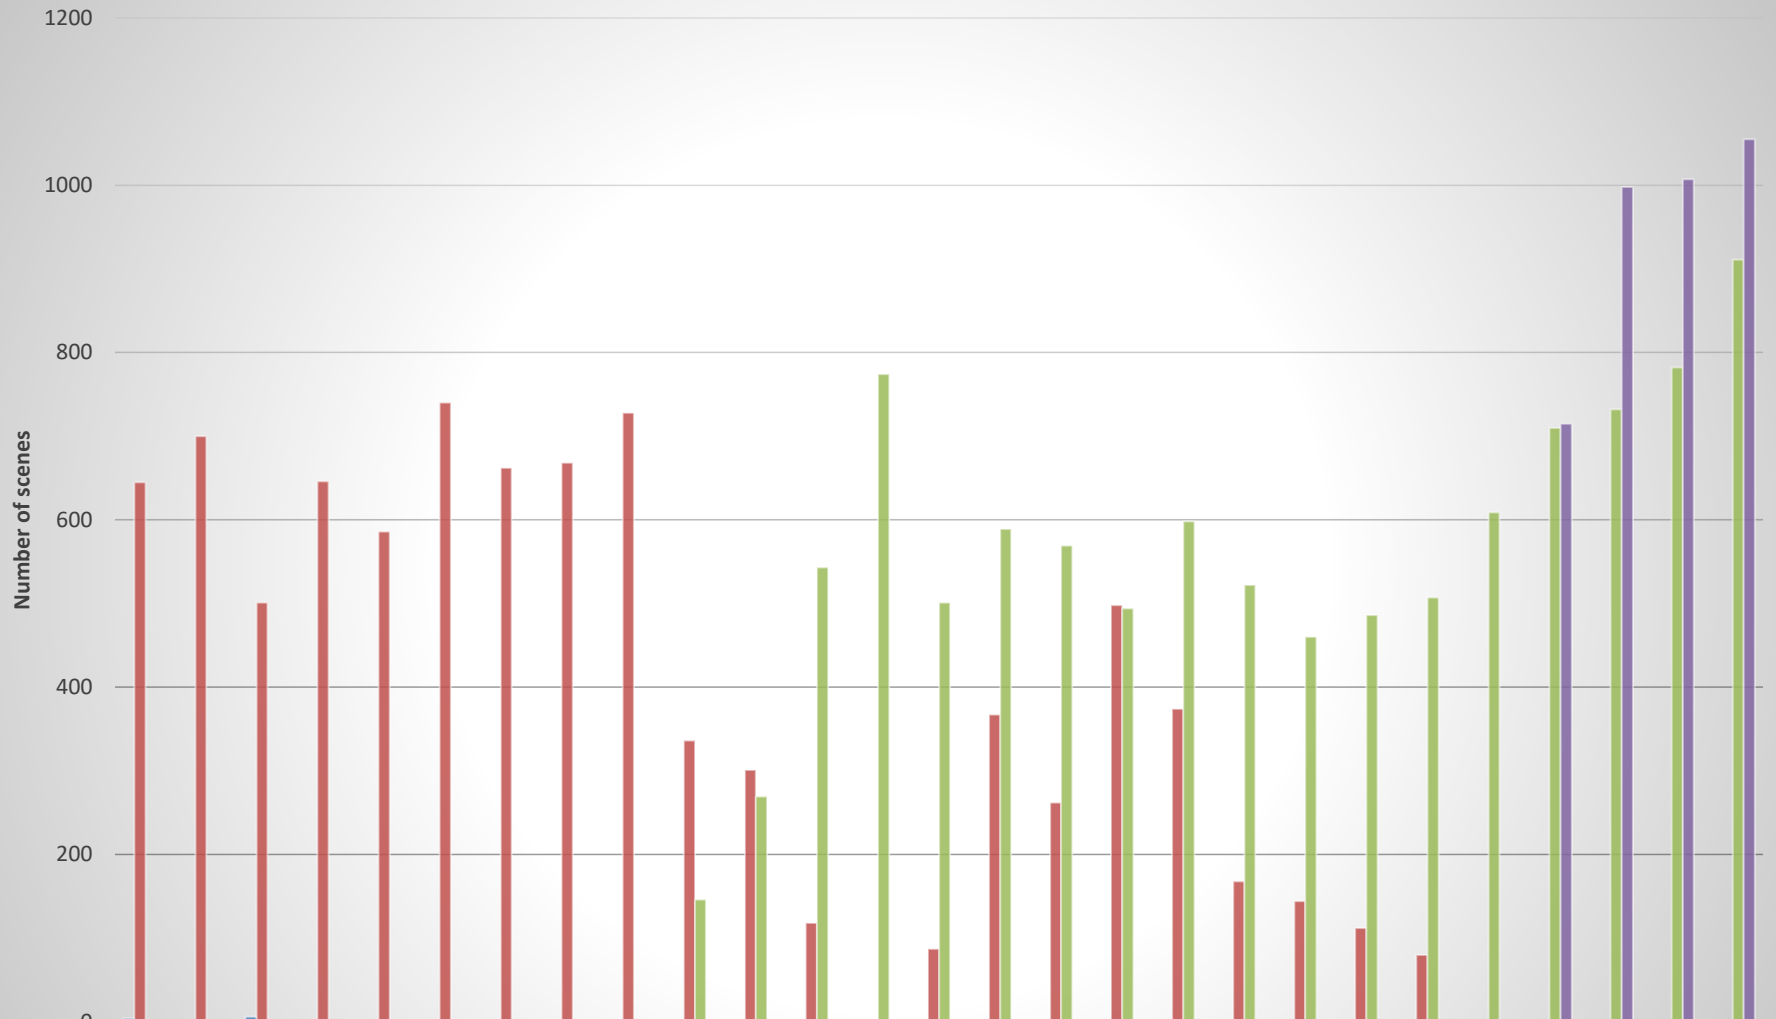

# Landsat Scenes of South Africa Less Than 20% Cloud Cover

	1990	1991	1992	1993	1994	1995	1996	1997	1998	1999	2000	2001	2002	2003	2004	2005	2006	2007	2008	2009	2010	2011	2012	2013	2014	2015	2016
L4	4	0	6	2	0	0	0	0	0	0	0	0	0	0	0	0	0	0	0	0	0	0	0	0	0	0	0
L5	645	700	501	646	586	740	662	668	728	336	301	118	0	87	367	262	498	374	168	144	112	80	0	0	0	0	0
L7	0	0	0	0	0	0	0	0	0	146	269	543	774	501	589	569	494	598	522	460	486	507	609	710	732	782	911
L8	0	0	0	0	0	0	0	0	0	0	0	0	0	0	0	0	0	0	0	0	0	0	715	998	1007	1055	

# All Landsat scenes of South Africa

	1990	1991	1992	1993	1994	1995	1996	1997	1998	1999	2000	2001	2002	2003	2004	2005	2006	2007	2008	2009	2010	2011	2012	2013	2014	2015	2016
L4	4	0	19	8	0	0	0	0	0	0	0	0	0	0	0	0	0	0	0	0	0	0	0	0	0	0	0
L5	937	1008	663	1008	912	1234	1097	1126	1126	541	546	206	0	148	520	398	782	529	294	245	178	129	0	0	0	0	0
L7	0	0	0	0	0	0	0	0	0	196	378	910	1243	776	774	730	663	793	772	735	724	796	1010	1110	1256	1230	1481
L8	0	0	0	0	0	0	0	0	0	0	0	0	0	0	0	0	0	0	0	0	0	0	1010	1548	1624	1617	